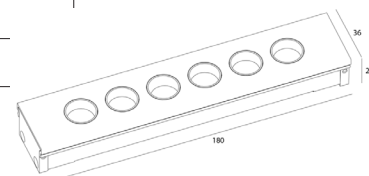

3000K	LO	562mm LO	ZUMI94S2390119	10,5W	1272 lm	
		842mm LO	ZUMI94M2390119	15,7W	1908 lm	
		1123mm LO	ZUMI94L2390119	20,9W	2544lm	
		1404mm LO	ZUMI94XL2390119	26,2W	3180 lm	
		1685mm LO	ZUMI94SL2390119	31,4W	3816 lm	
	HO only down!	HO	562mm HO	ZUMI94S1890119	20,6W	2612 lm
			842mm HO	ZUMI94M1890119	30,9W	3918 lm
			1123mm HO	ZUMI94L1890119	41,2W	5224 lm
			1404mm HO	ZUMI94XL1890119	51,5W	6530lm
			1685mm HO	ZUMI94SL1890119	61,7W	7836 lm
4000K	LO	562mm LO	ZUMI94S2400119	10,5W	1320 lm	
		842mm LO	ZUMI94M2400119	15,7W	1980 lm	
		1123mm LO	ZUMI94L2400119	20,9W	2640lm	
		1404mm LO	ZUMI94XL2400119	26,2W	3300 lm	
		1685mm LO	ZUMI94SL2400119	31,4W	3960 lm	
	HO only down!	HO	562mm HO	ZUMI94S1900119	20,6W	2740 lm
			842mm HO	ZUMI94M1900119	30,9W	4110 lm
			1123mm HO	ZUMI94L1900119	41,2W	5480 lm
			1404mm HO	ZUMI94XL1900119	51,5W	6850 lm
			1685mm HO	ZUMI94SL1900119	61,7W	8220 lm
TW 2700K - 6500K		842mm	ZUMI94M2310114	44,4 W	4500 lm	
		1123mm	ZUMI94L2320114	55,3 W	6000 lm	
		1404mm	ZUMI94XL2720114	68,7W	7500 lm	

> Z-DOT module excl.Driver

COLOR TEMP.	LENGTH MODULE	FOR- WARD CURRENT	ORDER REFERENCE + W / B / A / C / BR	WATTAGE	LUMEN (LED)
2700K	180mm	200 mA	ZUMI1742823005	9,6W	1104 lm
3000K	180mm	200 mA	ZUMI1742893005	9,6W	1164 lm

(W (white) / B (black) / A (aluminium) / C (champagne) / BR (bronze))

OPTIONS

CORNER 90°		ZUMI41C90		U40+ Corner 90°
CORNER 180°		ZUMI41C180		U40+ Corner 180°
SQUARE BASE		ZUMIPD6060	+ W / B / A	Square base 60x60
ROUND BASE		ZUMIPD801	+ W / B / A	Round base ø80mm
WIRE 1,60m		ZUMI12WIRE160		WIRE 5x0,75 1M60
WIRE 6,00m		ZUMI12WIRE600		WIRE 5x0,75 6M00
SUSPENSION CABLE SINGLE		ZUMI12SUSPSU70160		U40+ suspension cable single 1m60
		ZUMI12SUSPSU70600		U40+ suspension cable single 6m00
COVERPROF.		ZUMI174CP	+ W / B / A / C / BR	U40+ coverprofile /m
EMERGENCY KIT		on request		

> [DRIVER](#)

Included, if dimmable: DALI, pushDIM (for dimmable add D to order reference!)